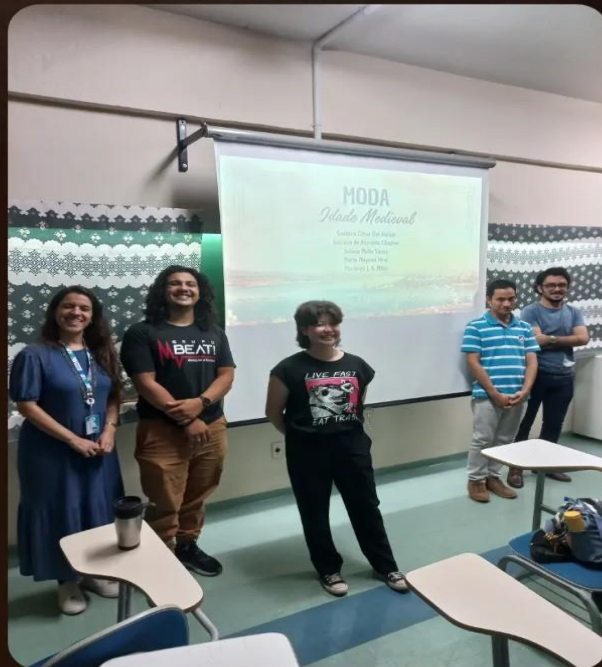

@historiabaraodemaui