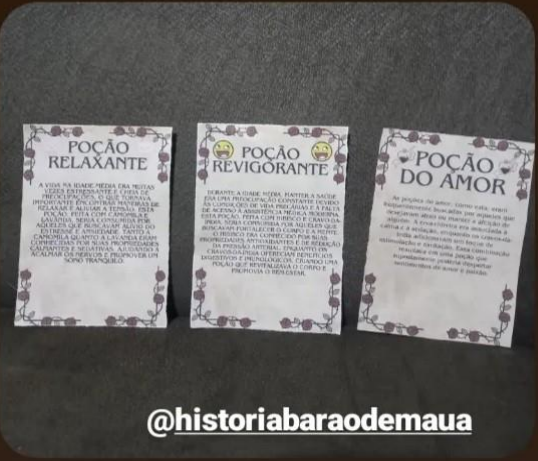

O MEDIEVO NO COTIDIANO DA SALA DE AULA

- **Resultados** → os alunos utilizaram-se de dinâmicas para todos os envolvidos da sala de aula, linguagem apropriada, figurinos, músicas e encenação → **protagonistas da História!**

@historiabarademaui

[@historiabarademaui](https://www.instagram.com/historiabarademaui)

@historiabaraodemaui

@historiabaroademaui

Obrigado!

rodrigo.andrade@baraodemaua.br

UNIDADE CENTRAL

Rua Ramos de Azevedo, 423
Jd. Paulista - Ribeirão Preto/SP