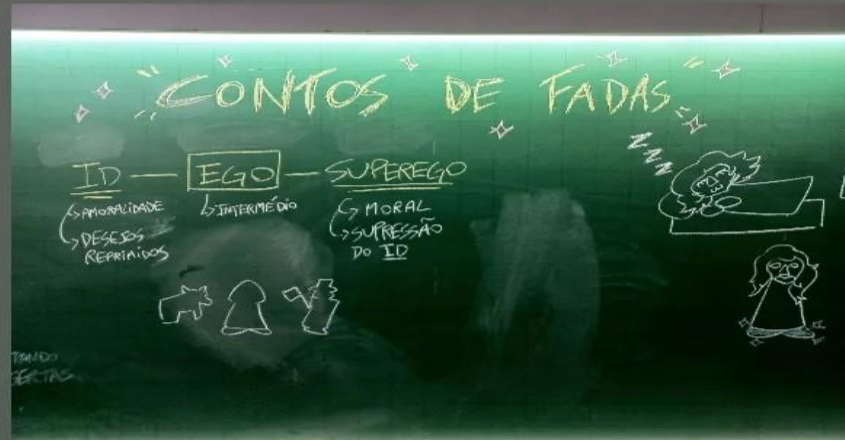

O MEDIEVO NO COTIDIANO DA SALA DE AULA

Prof. Me. Rodrigo de Andrade Calsani

O MEDIEVO NO COTIDIANO DA SALA DE AULA

- **Experiência de Aprendizagem** → para além de um seminário!
- Os assuntos específicos foram escolhidos a partir da coleção de livros “História da Vida Privada” (Ariés; Dubby, 1985), das habilidades propostas pela BNCC e das lacunas encontradas nos livros didáticos.
- **Aulas temáticas** → Contos de Fadas, Moda na Idade Média, Religião na Era Medieval, Bruxaria na Idade Média, Peste Negra na Idade Média, Mulheres na Idade Média, Música na Idade Medieval e Sexualidade na Idade Média.

O MEDIEVO NO COTIDIANO DA SALA DE AULA

- A **prática proposta** → seleção de uma fonte teórica da História Medieval; análise da documentação da época selecionada, a montagem e a produção; e, por fim, a apresentação em dia escolhido pelo mediador (professor) → até trinta minutos.

O MEDIEVO NO COTIDIANO DA SALA DE AULA

- **CrITÉrios de avaliação:**

- 1) Plano de aula.
- 2) Conteúdo (cotidiano e a mentalidade medieval).
- 3) Organização do grupo (ideias e tempo).
- 4) Criatividade.

O MEDIEVO NO COTIDIANO DA SALA DE AULA

- **Resultados** → os alunos utilizaram-se de dinâmicas para todos os envolvidos da sala de aula, linguagem apropriada, figurinos, músicas e encenação → **protagonistas da História!**