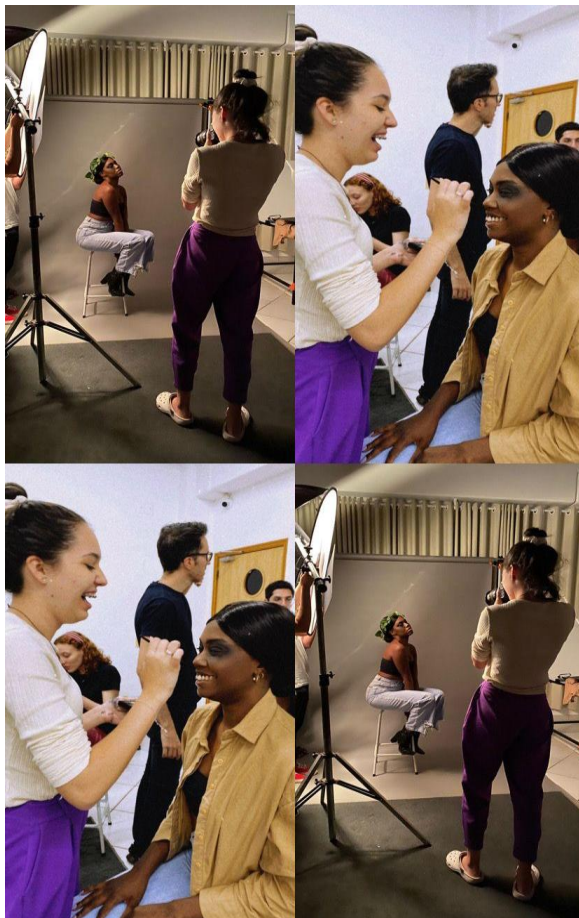

Oficina de Fotografia